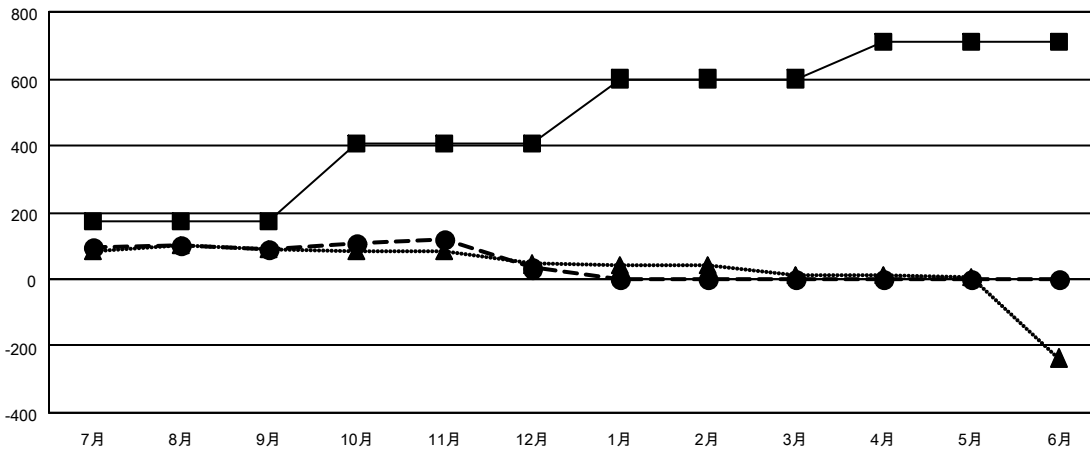

# GMT MONTHLY MEMBERSHIP PROGRESS REPORT

Results as of: 12/31/2019

Multiple District 331

LOCATION: JAPAN

GMT: OPEN

GMT会則地域 5 - J

クラブ				名			
結果: 2019-2020				結果: 2019-2020			
四半期	新クラブ目標	新クラブ	解散クラブ	四半期	会員純増目標	会員増強実績	退会者(転籍を含む)実際
7月/8月/9月	0	0	1	7月/8月/9月	175	220	123
10月/11月/12月	0	0	0	10月/11月/12月	230	86	144
1月/2月/3月	2	0	0	1月/2月/3月	195	0	0
4月/5月/6月	1	0	0	4月/5月/6月	108	0	0

新クラブ目標及び実績累計

会員目標及び実績累計

解散クラブ: 1	130 CLUBS OF 202 一名以上の新会員を登録	男女別
退会者	<a href="#">会員累計データを見るには、ここをクリック</a>	男性 5,616 (80.91%)
物故会員 27		女性 1,325 (19.09%)
クラブ解散 0		世帯主/家族会員合計 2,079
その他 240		国際会費半額の家族会員 1,085
合計 267		