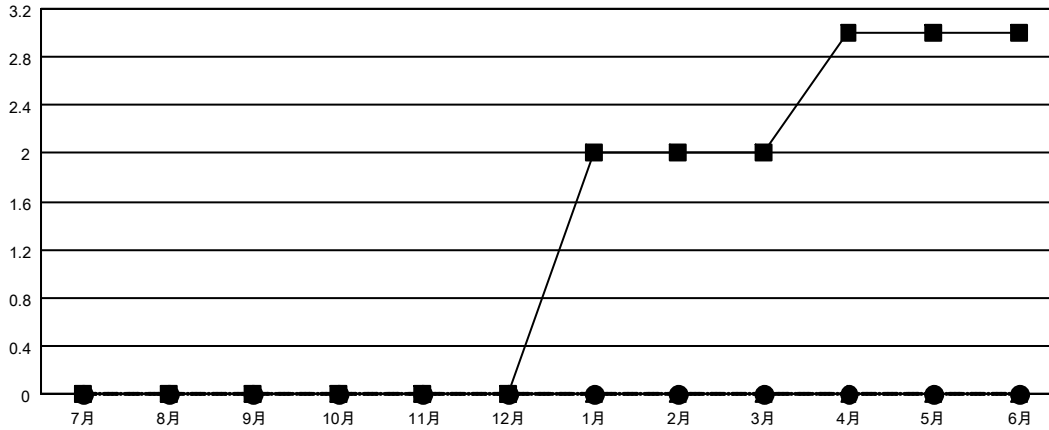

# GMT MONTHLY MEMBERSHIP PROGRESS REPORT

Results as of: 12/31/2019

Multiple District 331

LOCATION: JAPAN

GMT: OPEN

GMT会則地域 5 - J

クラブ				名			
結果: 2019-2020				結果: 2019-2020			
四半期	新クラブ目標	新クラブ	解散クラブ	四半期	会員純増目標	会員増強実績	退会者(転籍を含む)実際
7月/8月/9月	0	0	1	7月/8月/9月	175	220	123
10月/11月/12月	0	0	0	10月/11月/12月	230	86	144
1月/2月/3月	2	0	0	1月/2月/3月	195	0	0
4月/5月/6月	1	0	0	4月/5月/6月	108	0	0

新クラブ目標及び実績累計

会員目標及び実績累計

解散クラブ: 1	130 CLUBS OF 202 一名以上の新会員を登録	男女別
退会者	<a href="#">会員累計データを見るには、ここをクリック</a>	男性 5,616 (80.91%)
物故会員 27		女性 1,325 (19.09%)
クラブ解散 0		世帯主/家族会員合計 2,079
その他 240		国際会費半額の家族会員 1,085
合計 267		